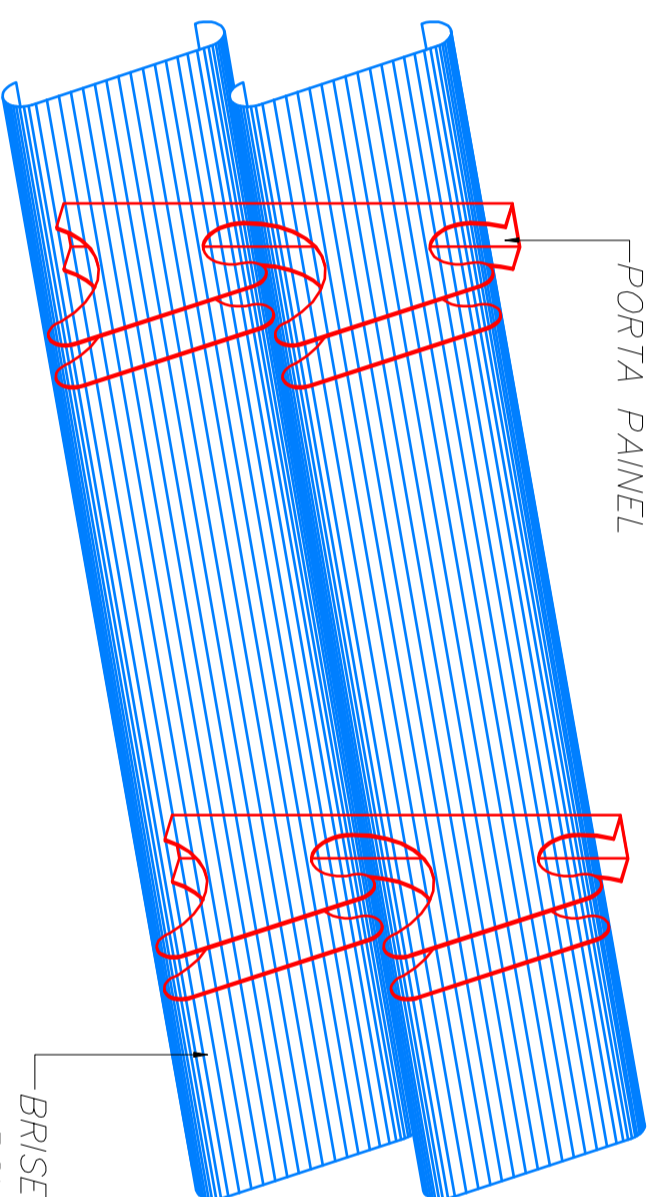

**CORTE "AA"**

**CORTE TÍPICO**

**PERSPECTIVA BSM-84(60°)**

**DETALHE DO BSM-84 (60°)**

**PAINEL BSM-84**

<p><b>SUL METAIS</b></p>	Produto: <b>BRISE BSM-84 (Fixo 60°)</b>
	Aplicação: PROTEÇÃO SOLAR PARA FACHADAS DE EDIFÍCIOS
	Desenho: CORTE TÍPICO, CORTE - AA e DETALHES
	Escala: 1/4 / 1:1

NOTAS:  
 DIMENSÕES EM MILÍMETROS SALVO INDICAÇÃO CONTRÁRIA