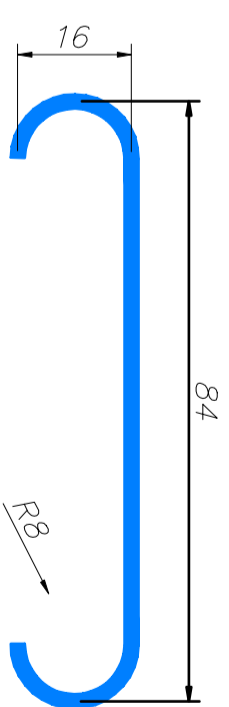

**CORTE "AA"**

**CORTE TÍPICO**

**PERSPECTIVA BSM-84(60°)**

**DETALHE DO BSM-84 (60°)**

**PAINEL BSM-84**

<p><b>SUL METAIS</b></p>	Produto: <b>BRISE BSM-84 (Fixo 60°)</b>
	Aplicação: PROTEÇÃO SOLAR PARA FACHADAS DE EDIFÍCIOS
	Desenho: CORTE TÍPICO, CORTE - AA e DETALHES
	Escala: 1/4 / 1:1

NOTAS:  
 DIMENSÕES EM MILÍMETROS SALVO INDICAÇÃO CONTRÁRIA