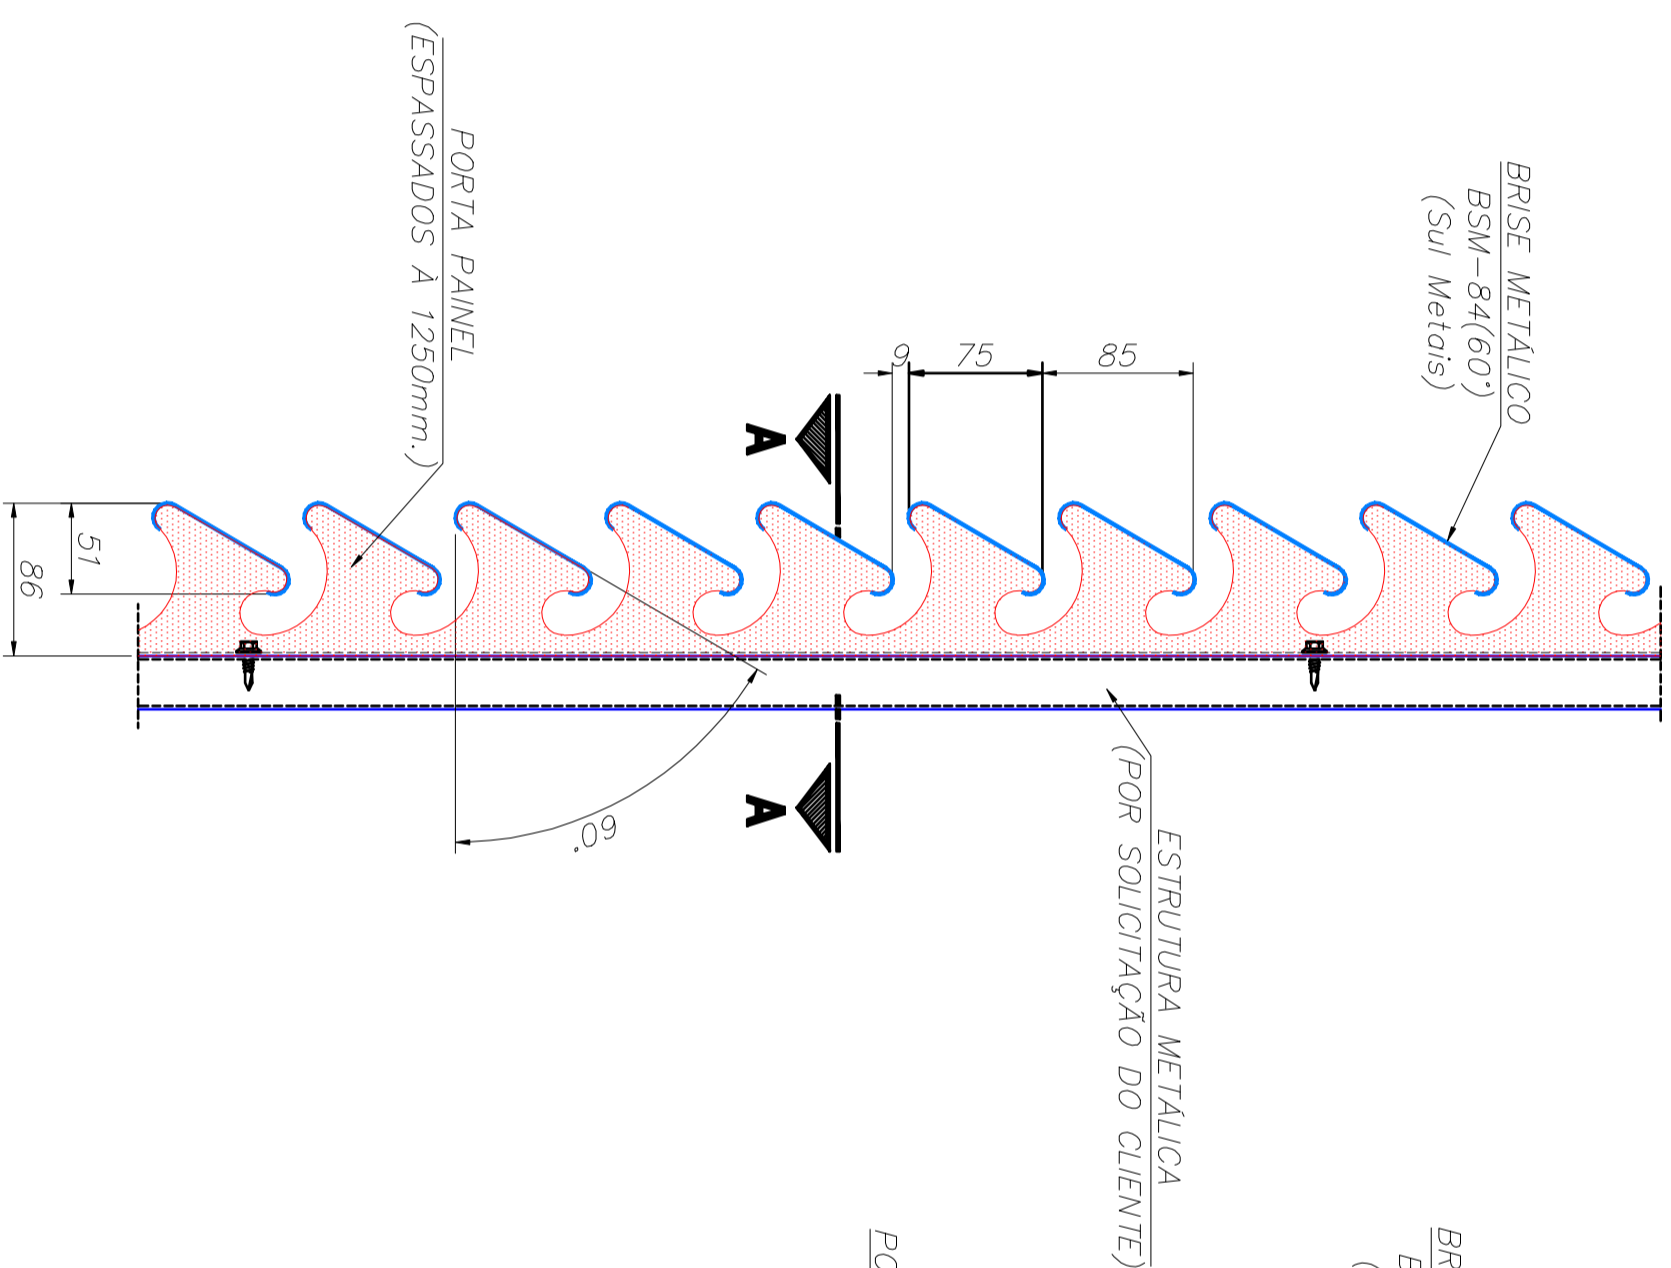

**CORTE "AA"**

**CORTE TÍPICO**

**PERSPECTIVA BSM-84(60°)**

**DETALHE DO BSM-84 (60°)**

**PAINEL BSM-84**

<p><b>SUL METAIS</b></p>	Produto: <b>BRISE BSM-84 (Fixo 60°)</b>
	Aplicação: PROTEÇÃO SOLAR PARA FACHADAS DE EDIFÍCIOS
	Desenho: CORTE TÍPICO, CORTE - AA e DETALHES
	Escala: 1/4 / 1:1

NOTAS:  
 DIMENSÕES EM MILÍMETROS SALVO INDICAÇÃO CONTRÁRIA