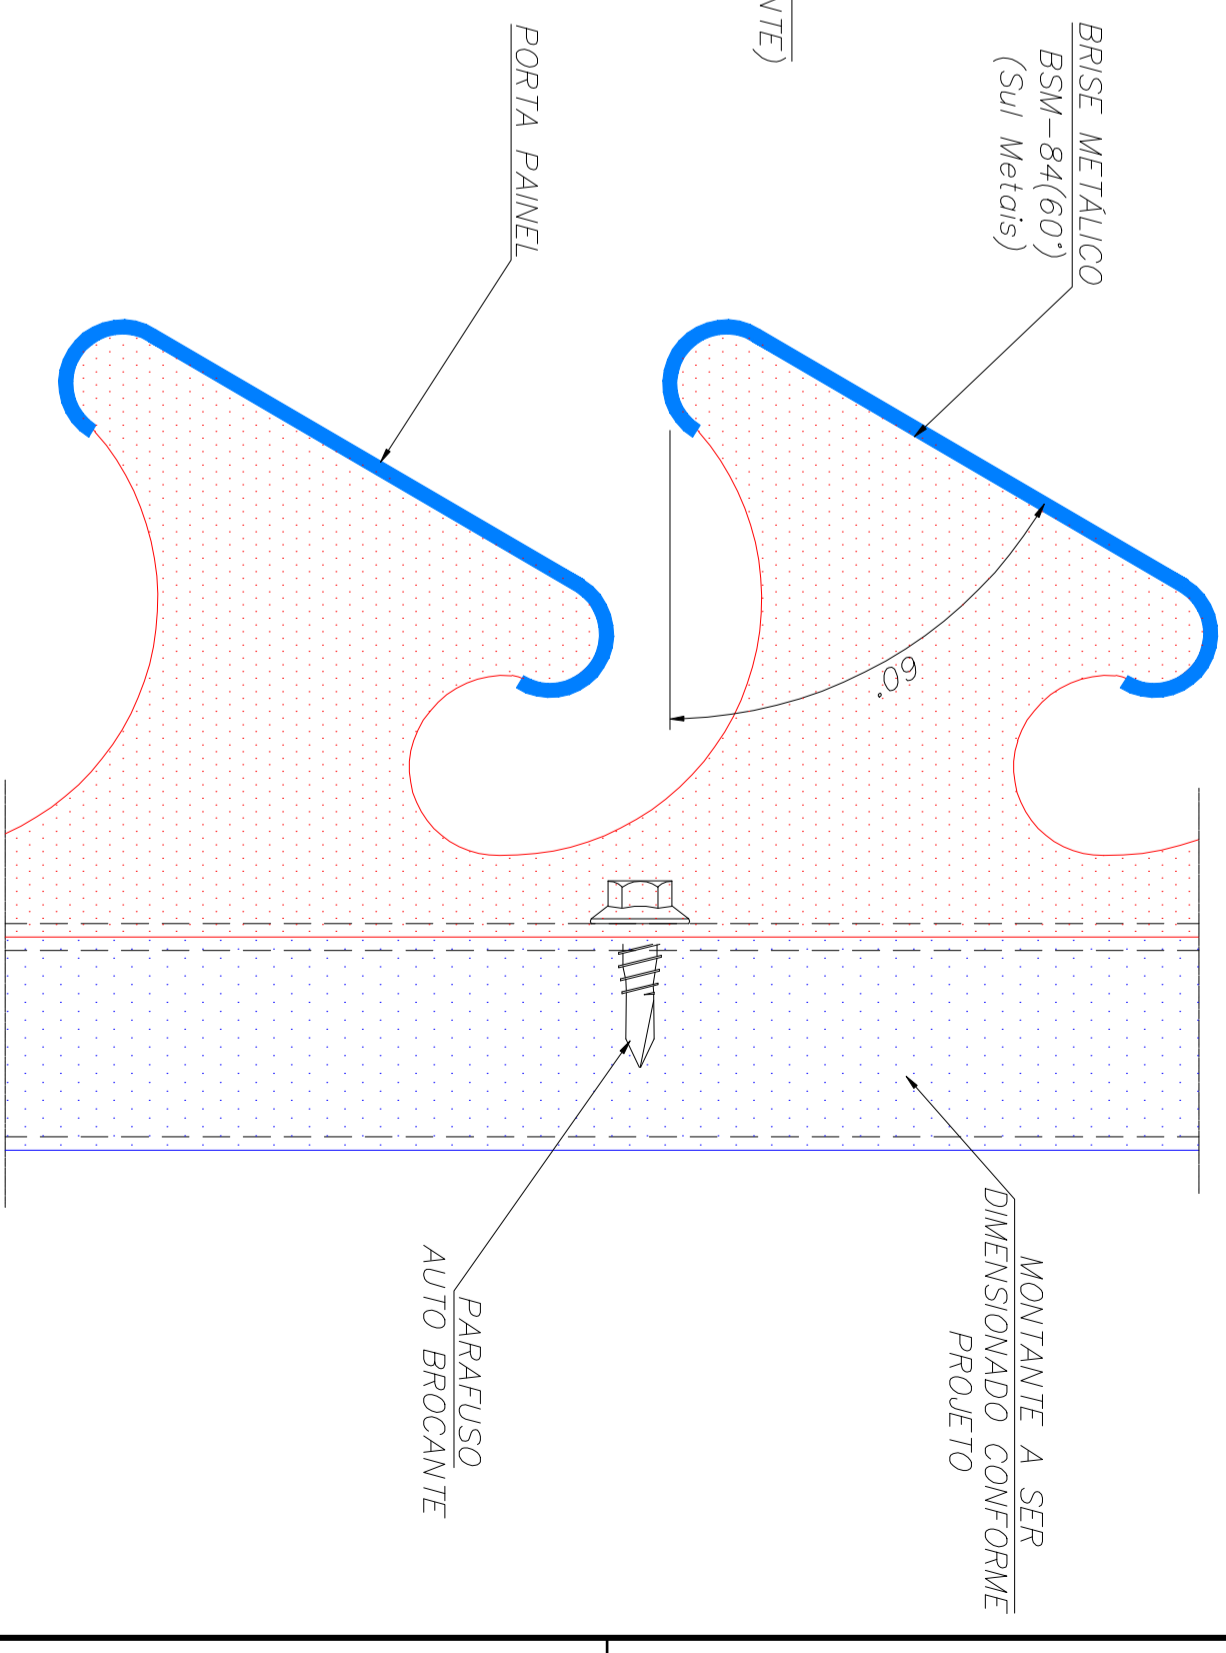

**CORTE "AA"**

**CORTE TÍPICO**

**PERSPECTIVA BSM-84(60°)**

**DETALHE DO BSM-84 (60°)**

**PAINEL BSM-84**

<p><b>SUL METAIS</b></p>	Produto: <b>BRISE BSM-84 (Fixo 60°)</b>
	Aplicação: PROTEÇÃO SOLAR PARA FACHADAS DE EDIFÍCIOS
	Desenho: CORTE TÍPICO, CORTE - AA e DETALHES
	Escala: 1/4 / 1:1

NOTAS:  
 DIMENSÕES EM MILÍMETROS SALVO INDICAÇÃO CONTRÁRIA