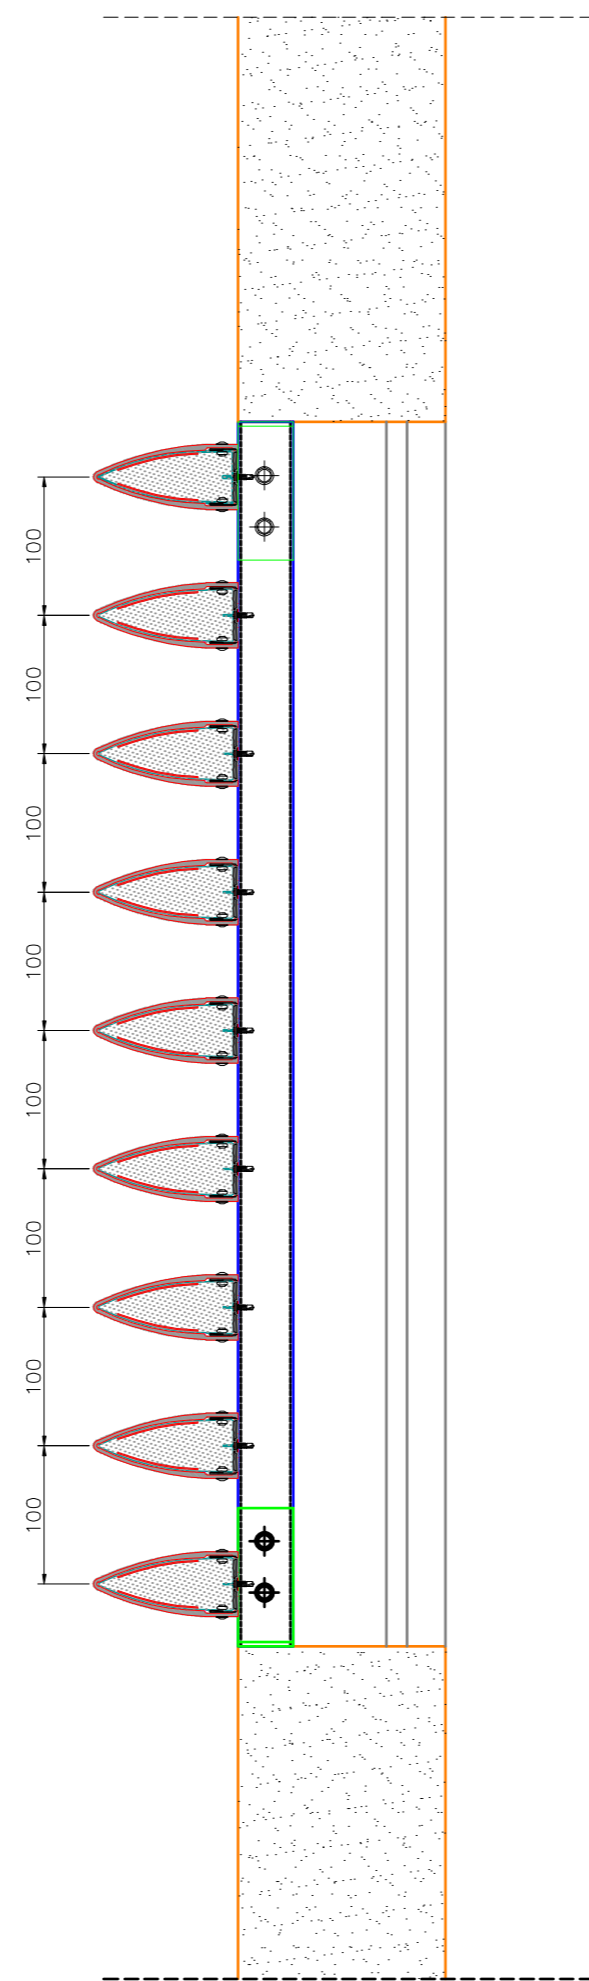

**DETALHE BSM-A100 COM AFASTAMENTO**

**DETALHE BSM-A100 DENTRO DO VÃO**

**DETALHE DE FIXAÇÃO DO BSM-A100**

**PERSPECTIVA DO BSM-A100**

**NOTAS:**  
DIMENSÕES EM MILÍMETROS SALVO INDICAÇÃO CONTRÁRIA.

	<b>Produto:</b> <b>BRISE BSM-A100 (Fixo)</b>
	<b>Aplicação:</b> PROTEÇÃO SOLAR PARA FACHADAS DE EDIFÍCIOS
	<b>Desenho:</b> CORTE TÍPICO, PERSPECTIVA e DETALHE
	<b>Escala:</b> 1:5 / 1:2