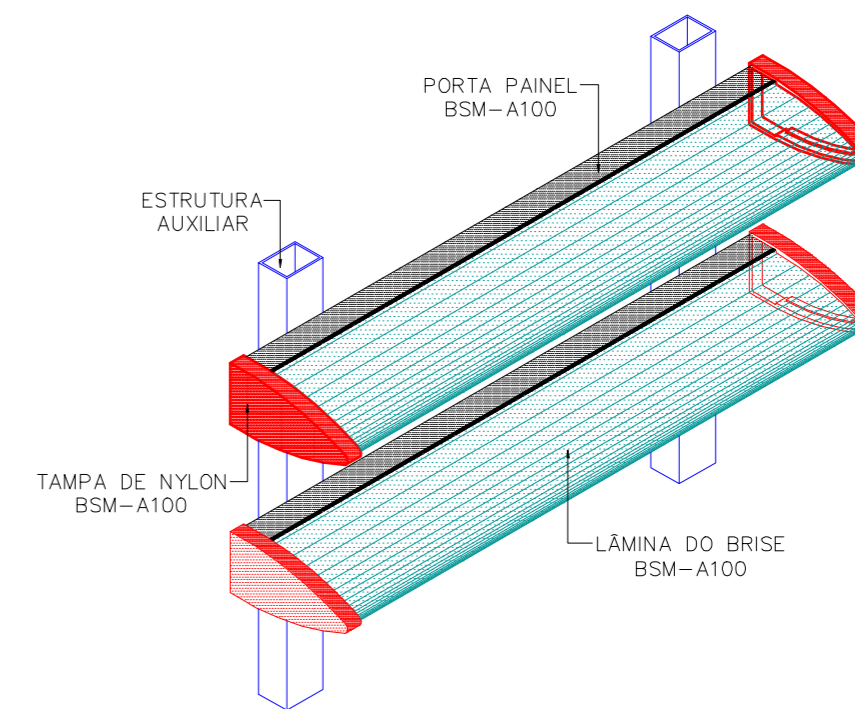

**DETALHE BSM-A100 COM AFASTAMENTO**

**DETALHE BSM-A100 DENTRO DO VÃO**

**DETALHE DE FIXAÇÃO DO BSM-A100**

**PERSPECTIVA DO BSM-A100**

**NOTAS:**  
DIMENSÕES EM MILÍMETROS SALVO INDICAÇÃO CONTRÁRIA.

	<b>Produto:</b> <b>BRISE BSM-A100 (Fixo)</b>
	<b>Aplicação:</b> PROTEÇÃO SOLAR PARA FACHADAS DE EDIFÍCIOS
	<b>Desenho:</b> CORTE TÍPICO, PERSPECTIVA e DETALHE
	<b>Escala:</b> 1:5 / 1:2