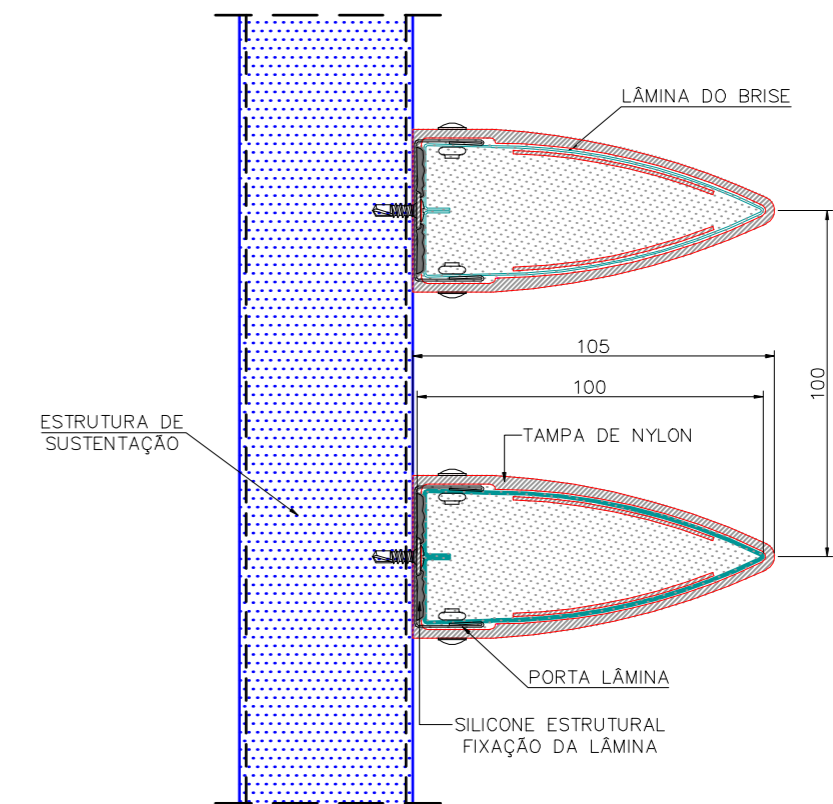

**DETALHE BSM-A100 COM AFASTAMENTO**

**DETALHE BSM-A100 DENTRO DO VÃO**

**DETALHE DE FIXAÇÃO DO BSM-A100**

**PERSPECTIVA DO BSM-A100**

**NOTAS:**  
DIMENSÕES EM MILÍMETROS SALVO INDICAÇÃO CONTRÁRIA.

	<b>Produto:</b> <b>BRISE BSM-A100 (Fixo)</b>
	<b>Aplicação:</b> PROTEÇÃO SOLAR PARA FACHADAS DE EDIFÍCIOS
	<b>Desenho:</b> CORTE TÍPICO, PERSPECTIVA e DETALHE
	<b>Escala:</b> 1:5 / 1:2