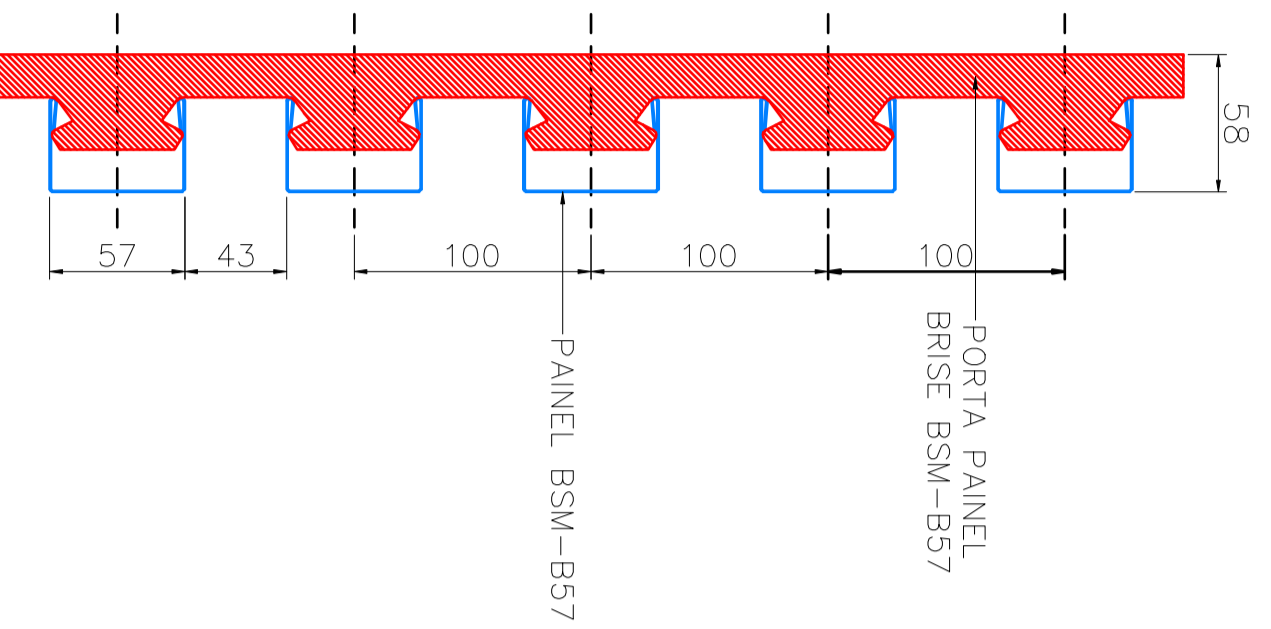

**PLANTA DO BSM-B57**

**VISTA LATERAL DO BSM-B57**

**PERSPECTIVA BSM-B57**

**DETALHE DO BSM-B57**

NOTAS:  
DIMENSÕES EM MILÍMETROS SALVO INDICAÇÃO CONTRÁRIA

 <p><b>SUL METAIS</b></p>	Produto: <b>BRISE BSM-B57 (Fixo)</b>
	Aplicação: PROTEÇÃO SOLAR PARA FACHADAS DE EDIFÍCIOS
	Desenho: PLANTA, VISTA E DETALHE
	Escala: 1/5 / 1/3 / 1/1