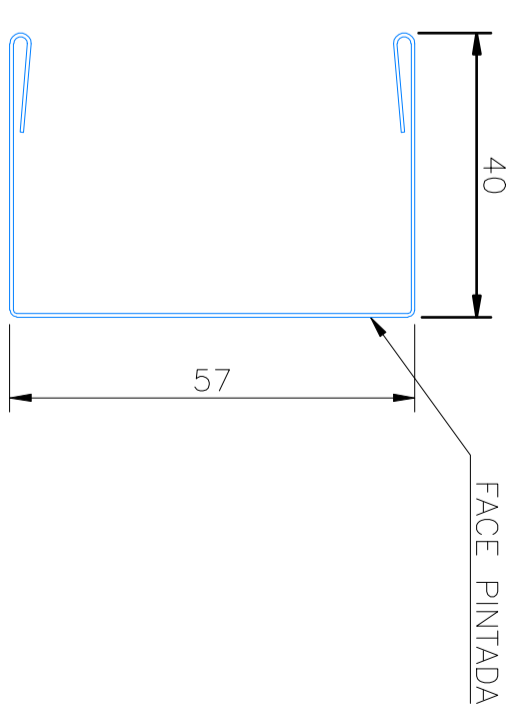

**PLANTA DO BSM-B57**

**VISTA LATERAL DO BSM-B57**

**PERSPECTIVA BSM-B57**

**DETALHE DO BSM-B57**

NOTAS:  
DIMENSÕES EM MILÍMETROS SALVO INDICAÇÃO CONTRÁRIA

 <p><b>SUL METAIS</b></p>	Produto: <b>BRISE BSM-B57 (Fixo)</b>
	Aplicação: PROTEÇÃO SOLAR PARA FACHADAS DE EDIFÍCIOS
	Desenho: PLANTA, VISTA E DETALHE
	Escala: 1/5 / 1/3 / 1/1