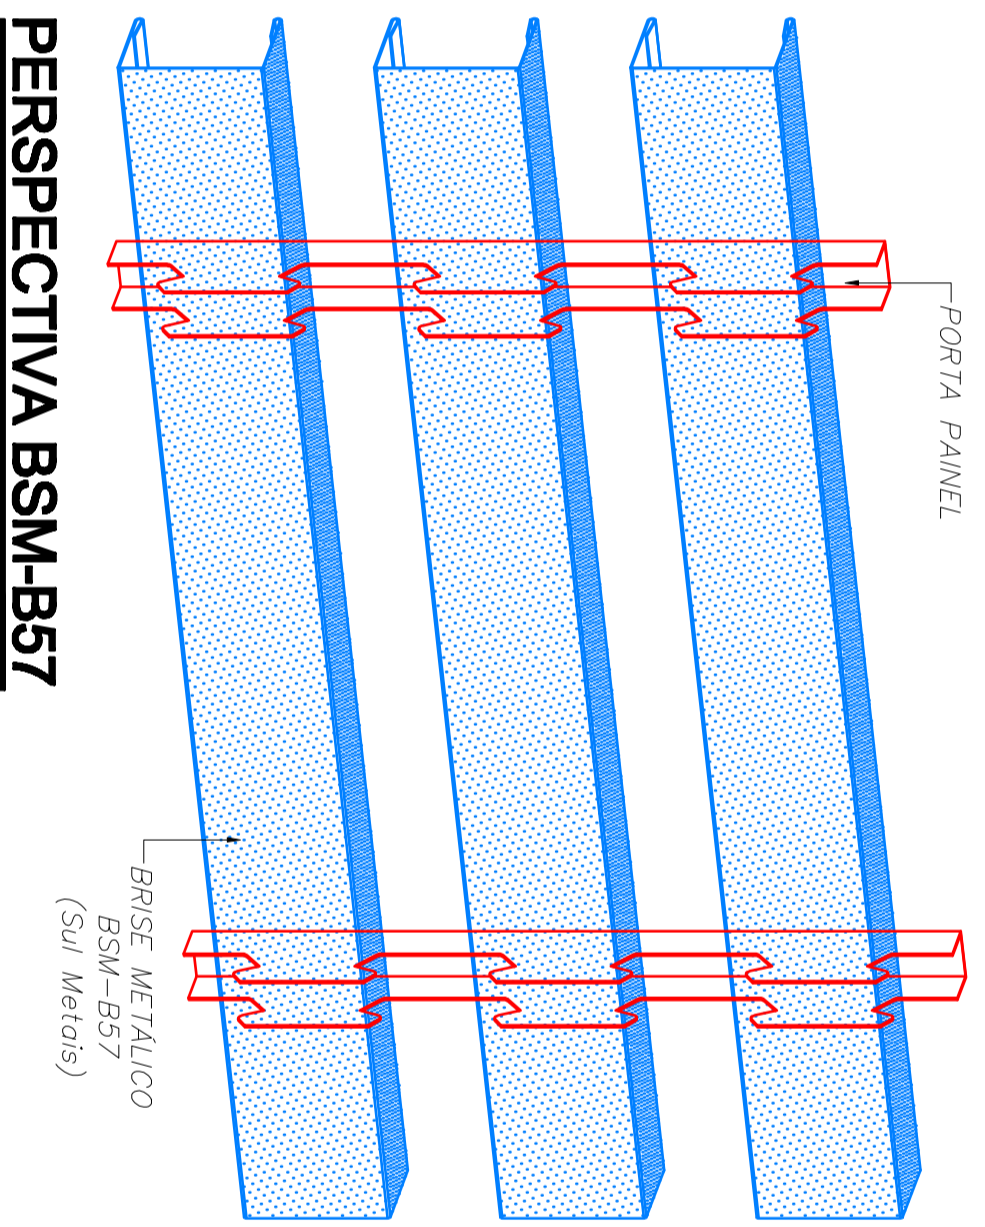

**PLANTA DO BSM-B57**

**VISTA LATERAL DO BSM-B57**

**PERSPECTIVA BSM-B57**

**DETALHE DO BSM-B57**

NOTAS:  
DIMENSÕES EM MILÍMETROS SALVO INDICAÇÃO CONTRÁRIA

 <p><b>SUL METAIS</b></p>	Produto: <b>BRISE BSM-B57 (Fixo)</b>
	Aplicação: PROTEÇÃO SOLAR PARA FACHADAS DE EDIFÍCIOS
	Desenho: PLANTA, VISTA E DETALHE
	Escala: 1/5 / 1/3 / 1/1