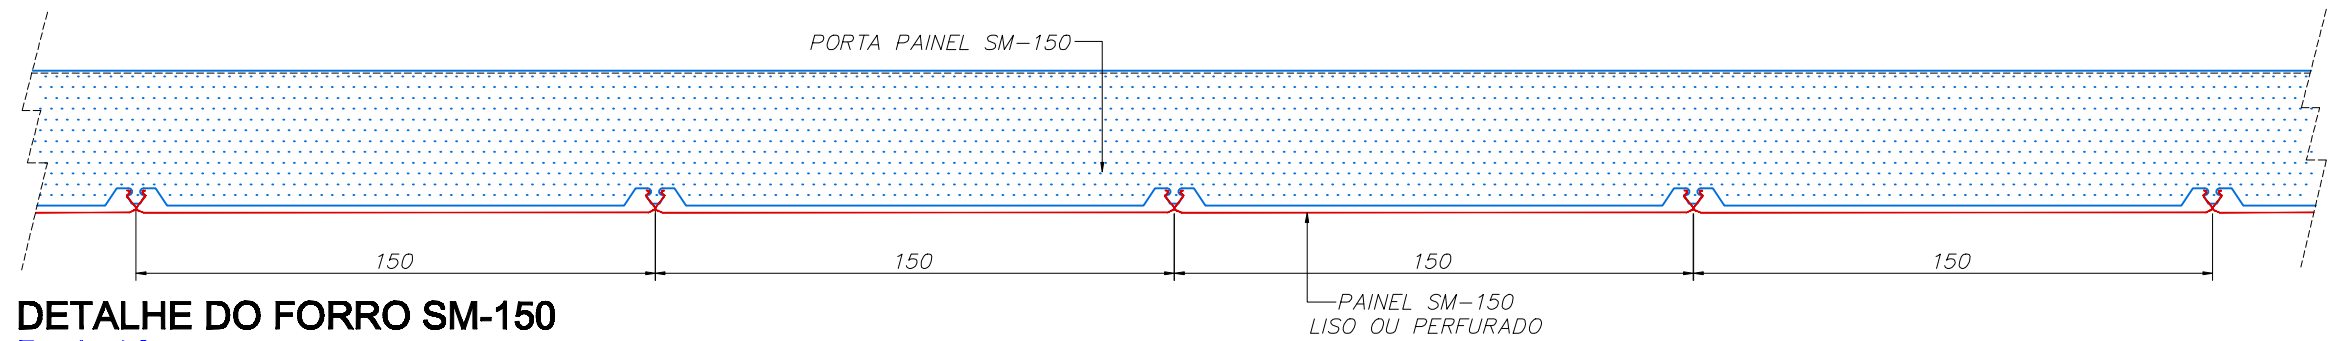

**ESQUEMA DE MONTAGEM FORRO SM-150**  
Escala: 1:2

**DETALHE DO FORRO SM-150 MESCLADO COM SM-75**  
Escala: 1:2

**DETALHE DO FORRO SM-150**  
Escala: 1:2

**SENTIDO LONGITUDINAL SM-150**  
Escala: 1:2

**SENTIDO TRANSVERSAL SM-150**  
Escala: 1:2

**DETALHE DA LÂMINA SM-150**  
Escala: 1:1

**NOTAS:**  
DIMENSÕES EM MILÍMETROS SALVO INDICAÇÃO CONTRÁRIA.

 <b>SUL METAIS</b>	Produto: <b>FORRO SM-150</b>
	Aplicação: FORRO
	Desenho: DETALHE, PERSPECTIVA E CORTES
	Escala: INDICADA