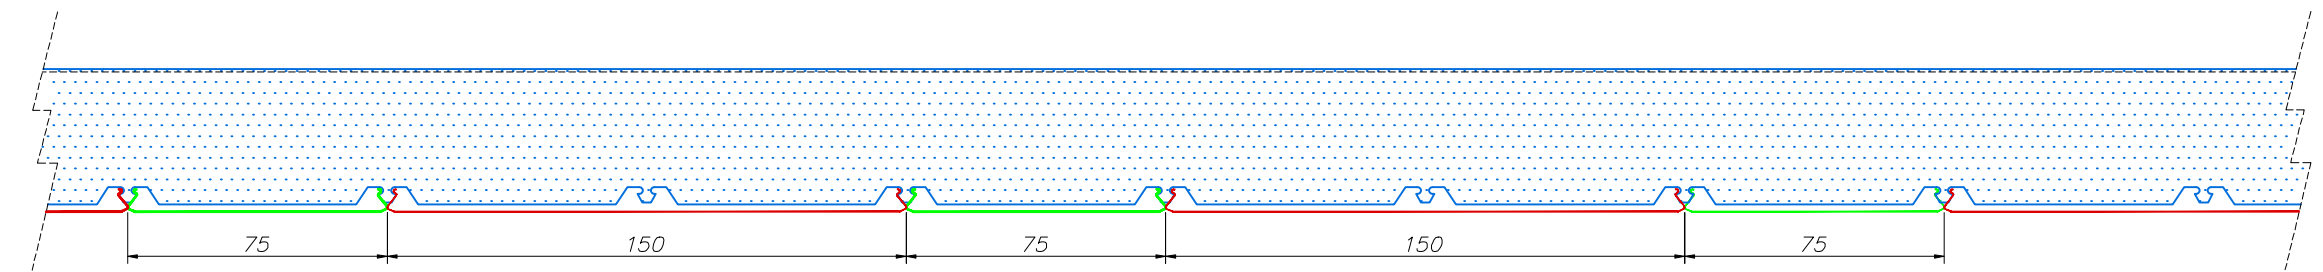

**ESQUEMA DE MONTAGEM FORRO SM-150**  
Escala: 1:2

**DETALHE DO FORRO SM-150 MESCLADO COM SM-75**  
Escala: 1:2

**DETALHE DO FORRO SM-150**  
Escala: 1:2

**SENTIDO LONGITUDINAL SM-150**  
Escala: 1:2

**SENTIDO TRANSVERSAL SM-150**  
Escala: 1:2

**DETALHE DA LÂMINA SM-150**  
Escala: 1:1

**NOTAS:**  
DIMENSÕES EM MILÍMETROS SALVO INDICAÇÃO CONTRÁRIA.

 <b>SUL METAIS</b>	Produto: <b>FORRO SM-150</b>
	Aplicação: FORRO
	Desenho: DETALHE, PERSPECTIVA E CORTES
	Escala: INDICADA