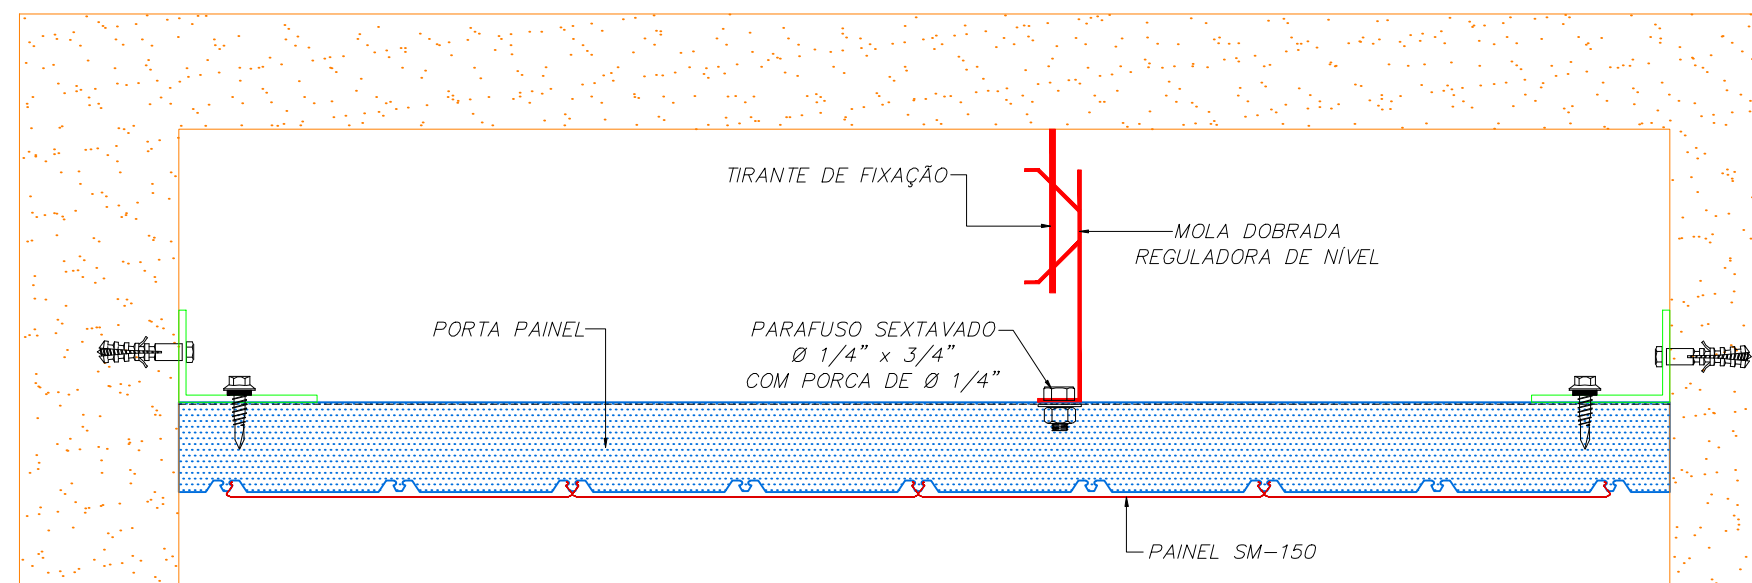

**ESQUEMA DE MONTAGEM FORRO SM-150**  
Escala: 1:2

**DETALHE DO FORRO SM-150 MESCLADO COM SM-75**  
Escala: 1:2

**DETALHE DO FORRO SM-150**  
Escala: 1:2

**SENTIDO LONGITUDINAL SM-150**  
Escala: 1:2

**SENTIDO TRANSVERSAL SM-150**  
Escala: 1:2

**DETALHE DA LÂMINA SM-150**  
Escala: 1:1

**NOTAS:**  
DIMENSÕES EM MILÍMETROS SALVO INDICAÇÃO CONTRÁRIA.

 <b>SUL METAIS</b>	Produto: <b>FORRO SM-150</b>
	Aplicação: FORRO
	Desenho: DETALHE, PERSPECTIVA E CORTES
	Escala: INDICADA