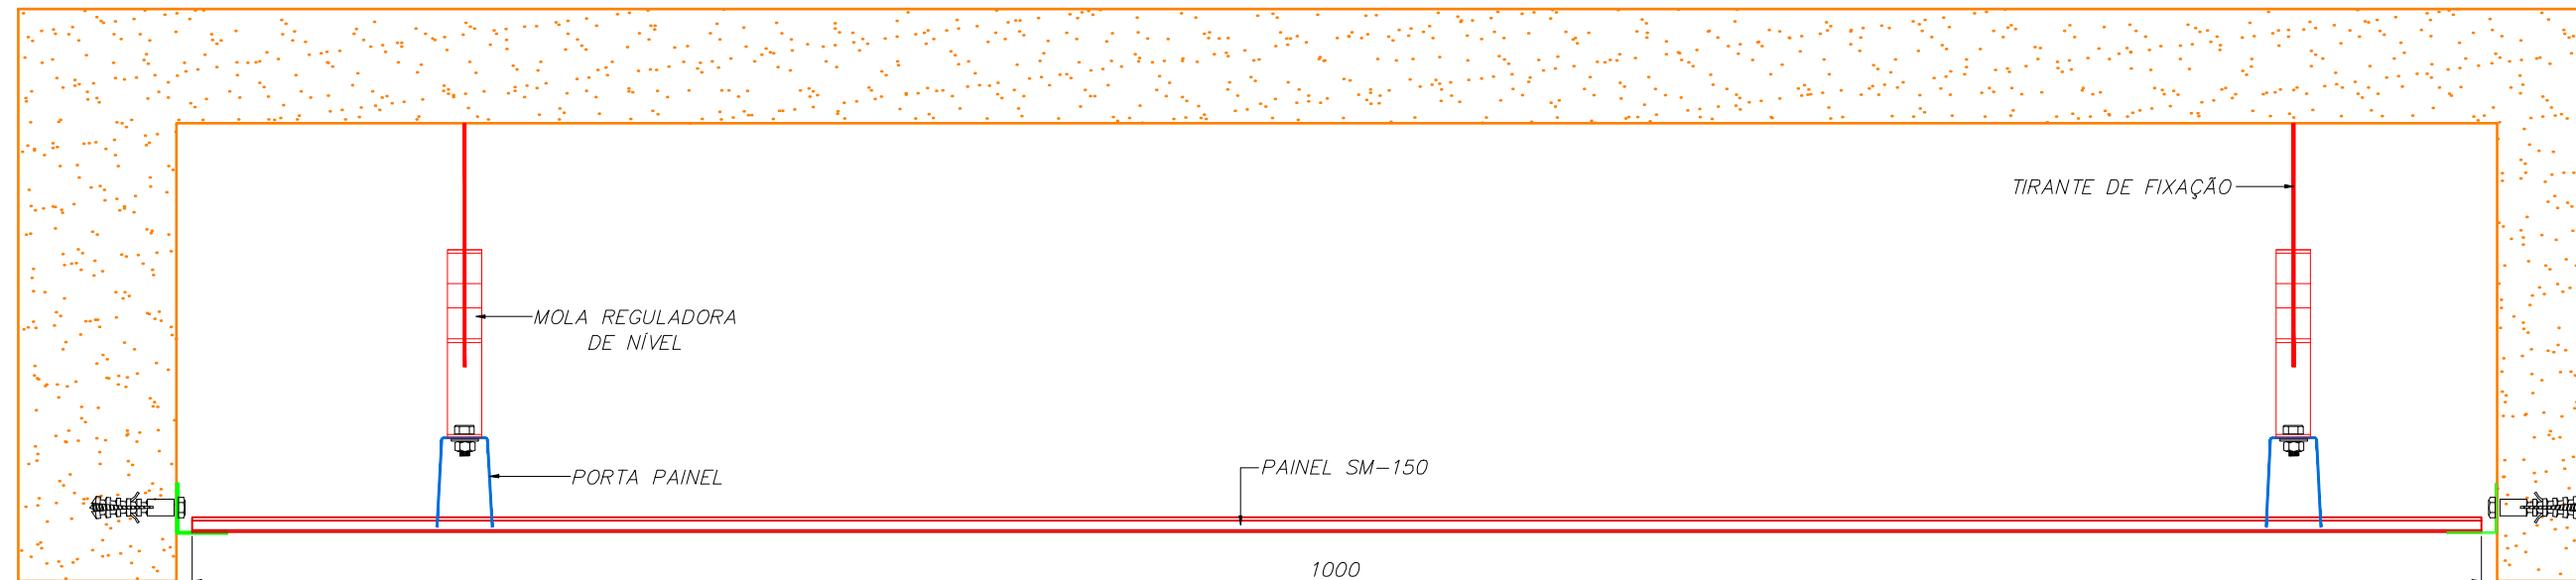

**ESQUEMA DE MONTAGEM FORRO SM-150**  
Escala: 1:2

**DETALHE DO FORRO SM-150 MESCLADO COM SM-75**  
Escala: 1:2

**DETALHE DO FORRO SM-150**  
Escala: 1:2

**SENTIDO LONGITUDINAL SM-150**  
Escala: 1:2

**SENTIDO TRANSVERSAL SM-150**  
Escala: 1:2

**DETALHE DA LÂMINA SM-150**  
Escala: 1:1

**NOTAS:**  
DIMENSÕES EM MILÍMETROS SALVO INDICAÇÃO CONTRÁRIA.

 <b>SUL METAIS</b>	Produto: <b>FORRO SM-150</b>
	Aplicação: FORRO
	Desenho: DETALHE, PERSPECTIVA E CORTES
	Escala: INDICADA