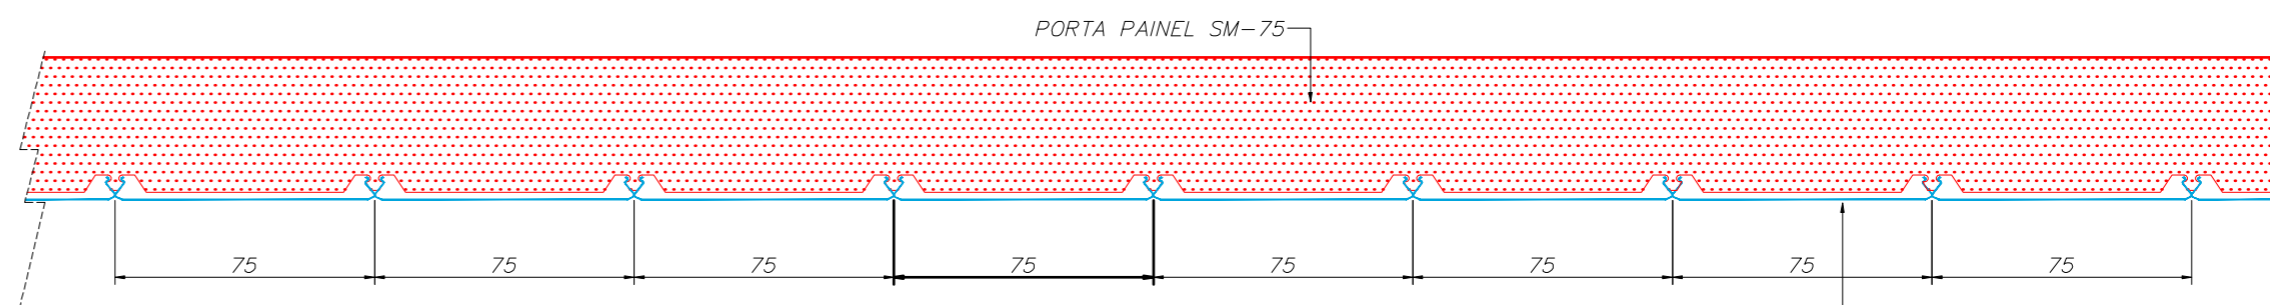

PERSPECTIVA FORRO SM-75
Escala: 5/8

DETALHE DO FORRO SM-150 MESCLADO COM SM-75
Escala: 1:2

PAINEL DO FORRO
LISO OU PERFURADO

DETALHE DO FORRO SM-75
Escala: 1:2

PAINEL SM-75
LISO OU PERFURADO

SENTIDO LONGITUDINAL SM-75
Escala: 1:3

SENTIDO TRANSVERSAL SM-75
Escala: 1:3

DETALHE DA LÂMINA SM-150
Escala: 1:1

NOTAS:
DIMENSÕES EM MILÍMETROS SALVO INDICAÇÃO CONTRÁRIA.

	Produto: FORRO SM-75
	Aplicação: FORRO
	Desenho: DETALHE, PERSPECTIVA E CORTES
	Escala: INDICADA