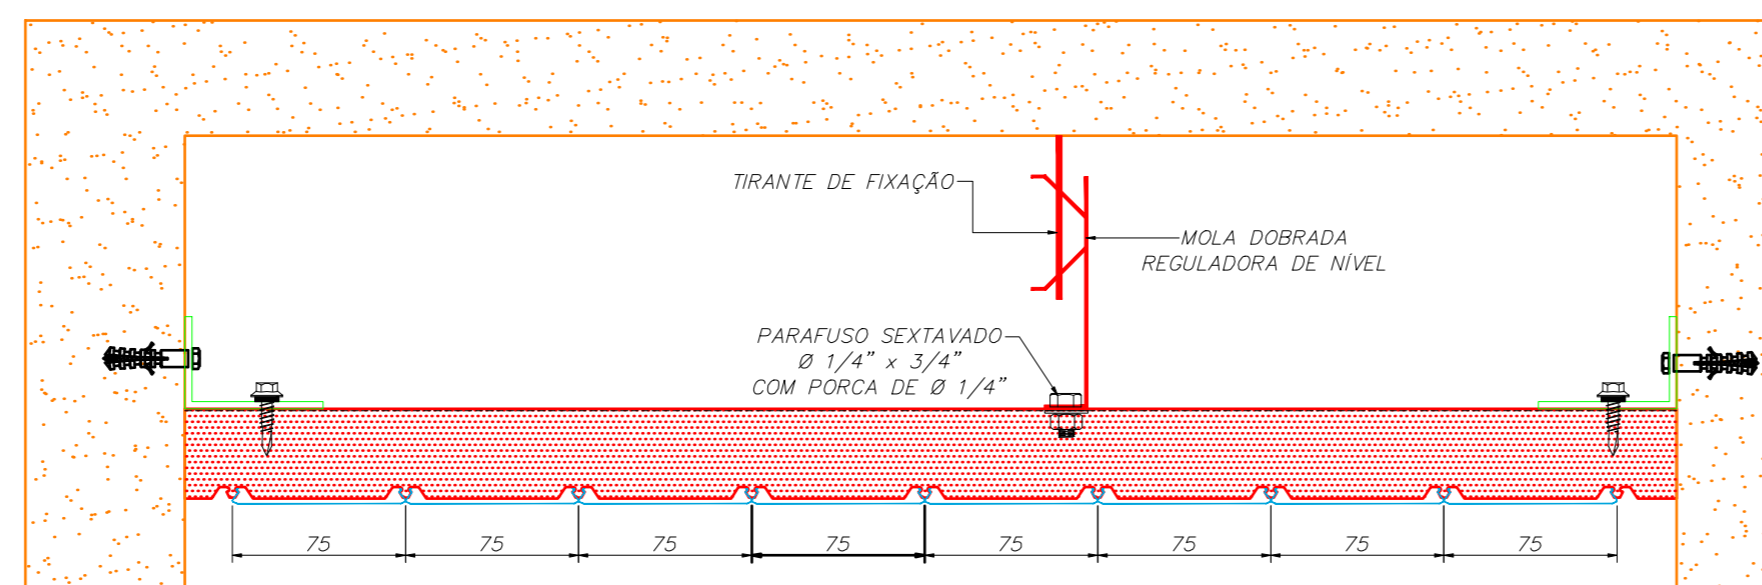

PERSPECTIVA FORRO SM-75
Escala: 5/8

DETALHE DO FORRO SM-150 MESCLADO COM SM-75
Escala: 1:2

PAINEL DO FORRO
LISO OU PERFURADO

DETALHE DO FORRO SM-75
Escala: 1:2

PAINEL SM-75
LISO OU PERFURADO

SENTIDO LONGITUDINAL SM-75
Escala: 1:3

SENTIDO TRANSVERSAL SM-75
Escala: 1:3

DETALHE DA LÂMINA SM-150
Escala: 1:1

NOTAS:
DIMENSÕES EM MILÍMETROS SALVO INDICAÇÃO CONTRÁRIA.

	Produto: FORRO SM-75
	Aplicação: FORRO
	Desenho: DETALHE, PERSPECTIVA E CORTES
	Escala: INDICADA