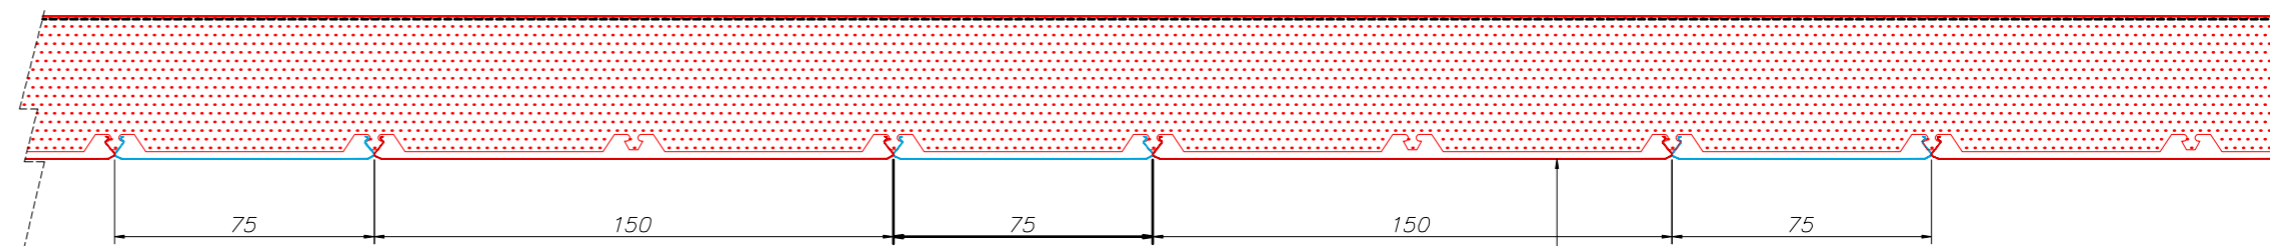

PERSPECTIVA FORRO SM-75
Escala: 5/8

DETALHE DO FORRO SM-150 MESCLADO COM SM-75
Escala: 1:2

PAINEL DO FORRO
LISO OU PERFURADO

DETALHE DO FORRO SM-75
Escala: 1:2

PAINEL SM-75
LISO OU PERFURADO

SENTIDO LONGITUDINAL SM-75
Escala: 1:3

SENTIDO TRANSVERSAL SM-75
Escala: 1:3

DETALHE DA LÂMINA SM-150
Escala: 1:1

NOTAS:
DIMENSÕES EM MILÍMETROS SALVO INDICAÇÃO CONTRÁRIA.

	Produto: FORRO SM-75
	Aplicação: FORRO
	Desenho: DETALHE, PERSPECTIVA E CORTES
	Escala: INDICADA