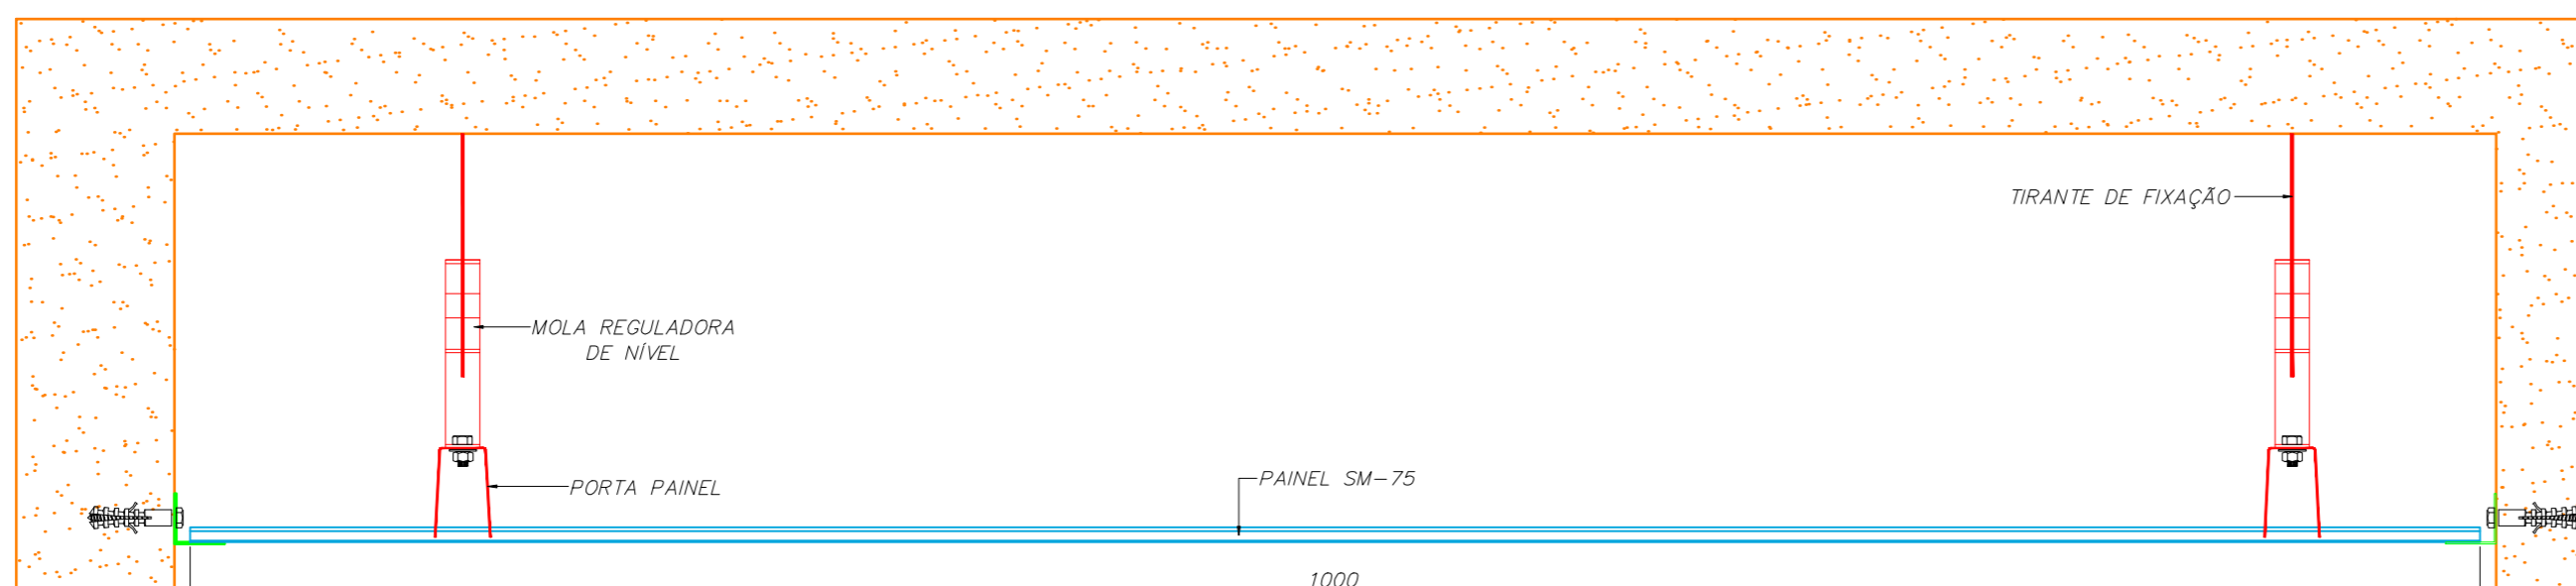

PERSPECTIVA FORRO SM-75
Escala: 5/8

DETALHE DO FORRO SM-150 MESCLADO COM SM-75
Escala: 1:2

PAINEL DO FORRO
LISO OU PERFURADO

DETALHE DO FORRO SM-75
Escala: 1:2

PAINEL SM-75
LISO OU PERFURADO

SENTIDO LONGITUDINAL SM-75
Escala: 1:3

SENTIDO TRANSVERSAL SM-75
Escala: 1:3

DETALHE DA LÂMINA SM-150
Escala: 1:1

NOTAS:
DIMENSÕES EM MILÍMETROS SALVO INDICAÇÃO CONTRÁRIA.

	Produto: FORRO SM-75
	Aplicação: FORRO
	Desenho: DETALHE, PERSPECTIVA E CORTES
	Escala: INDICADA