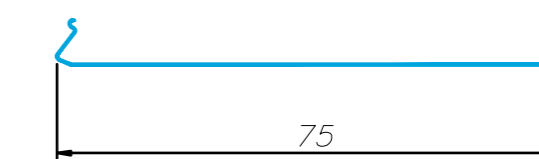

PERSPECTIVA FORRO SM-75
Escala: 5/8

DETALHE DO FORRO SM-150 MESCLADO COM SM-75
Escala: 1:2

PAINEL DO FORRO
LISO OU PERFURADO

DETALHE DO FORRO SM-75
Escala: 1:2

PAINEL SM-75
LISO OU PERFURADO

SENTIDO LONGITUDINAL SM-75
Escala: 1:3

SENTIDO TRANSVERSAL SM-75
Escala: 1:3

DETALHE DA LÂMINA SM-150
Escala: 1:1

NOTAS:
DIMENSÕES EM MILÍMETROS SALVO INDICAÇÃO CONTRÁRIA.

	Produto: FORRO SM-75
	Aplicação: FORRO
	Desenho: DETALHE, PERSPECTIVA E CORTES
	Escala: INDICADA