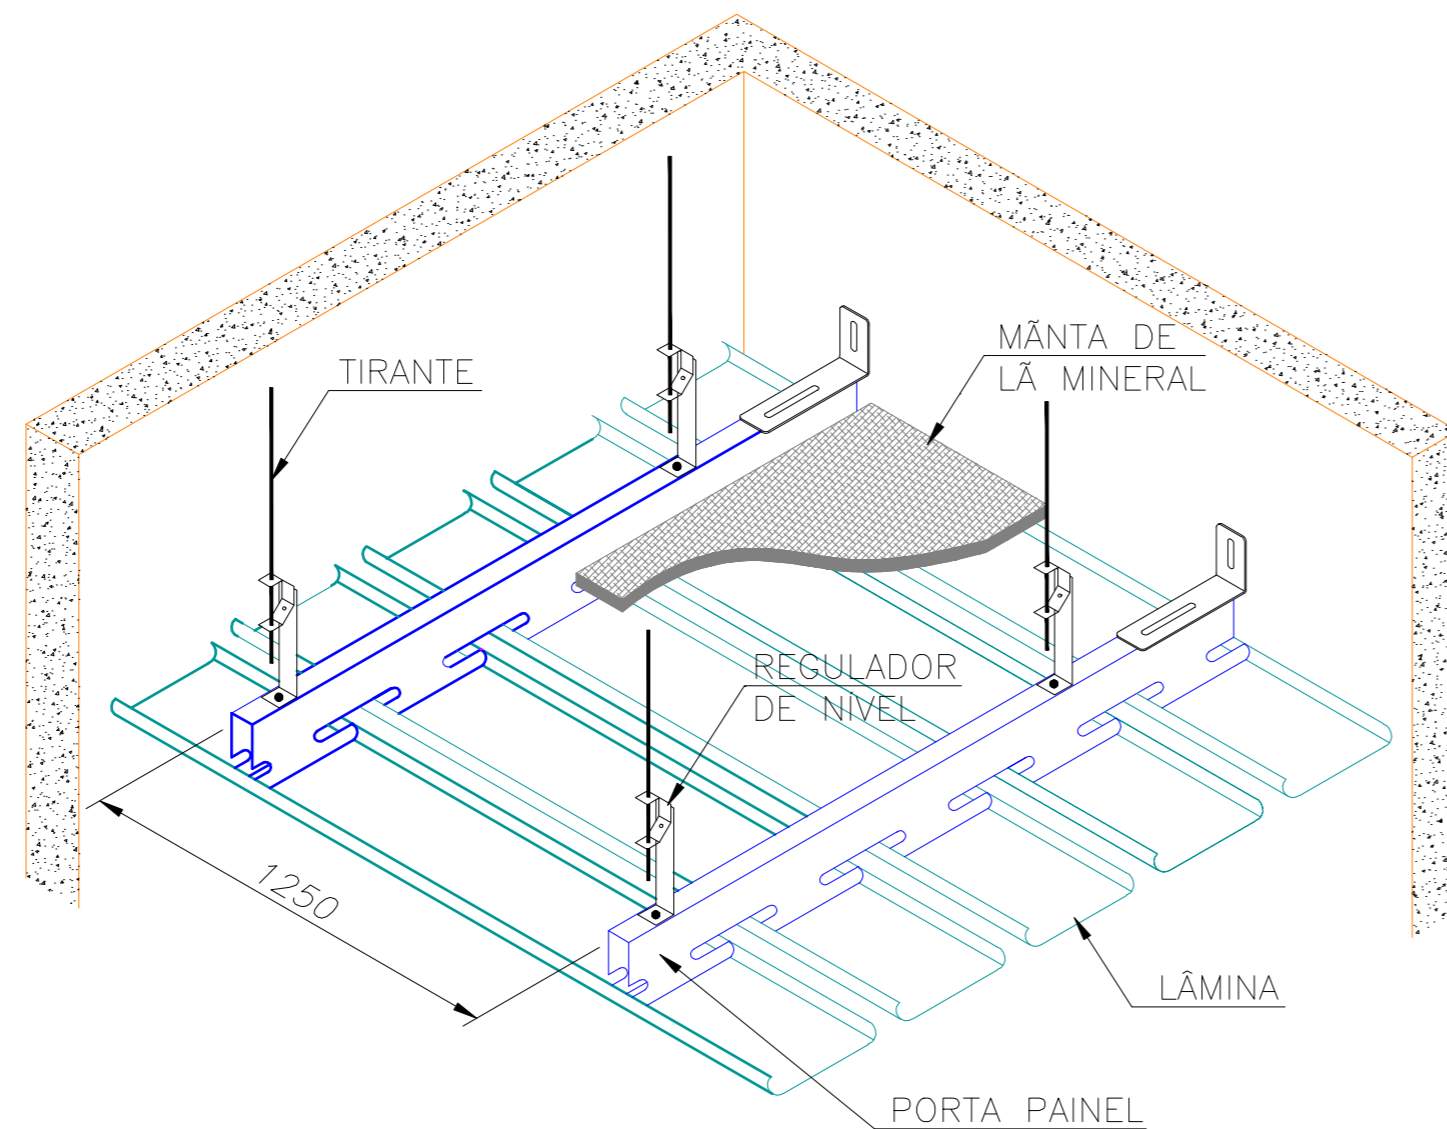

**DETALHE DE FIXAÇÃO**

**ESQUEMA DE MONTAGEM**

**PAINEL SM-M100**

NOTAS:  
DIMENSÕES EM MILÍMETROS SALVO INDICAÇÃO CONTRÁRIA.

 <b>SUL METAIS</b>	Produto: <b>FORRO LINEAR SM-M100</b>
	Aplicação: <b>FORRO e FACHADAS</b>
	Desenho: <b>DETALHE DE FIXAÇÃO e DETALHE DO PAINEL</b>
	Escala: <b>INDICADA</b>