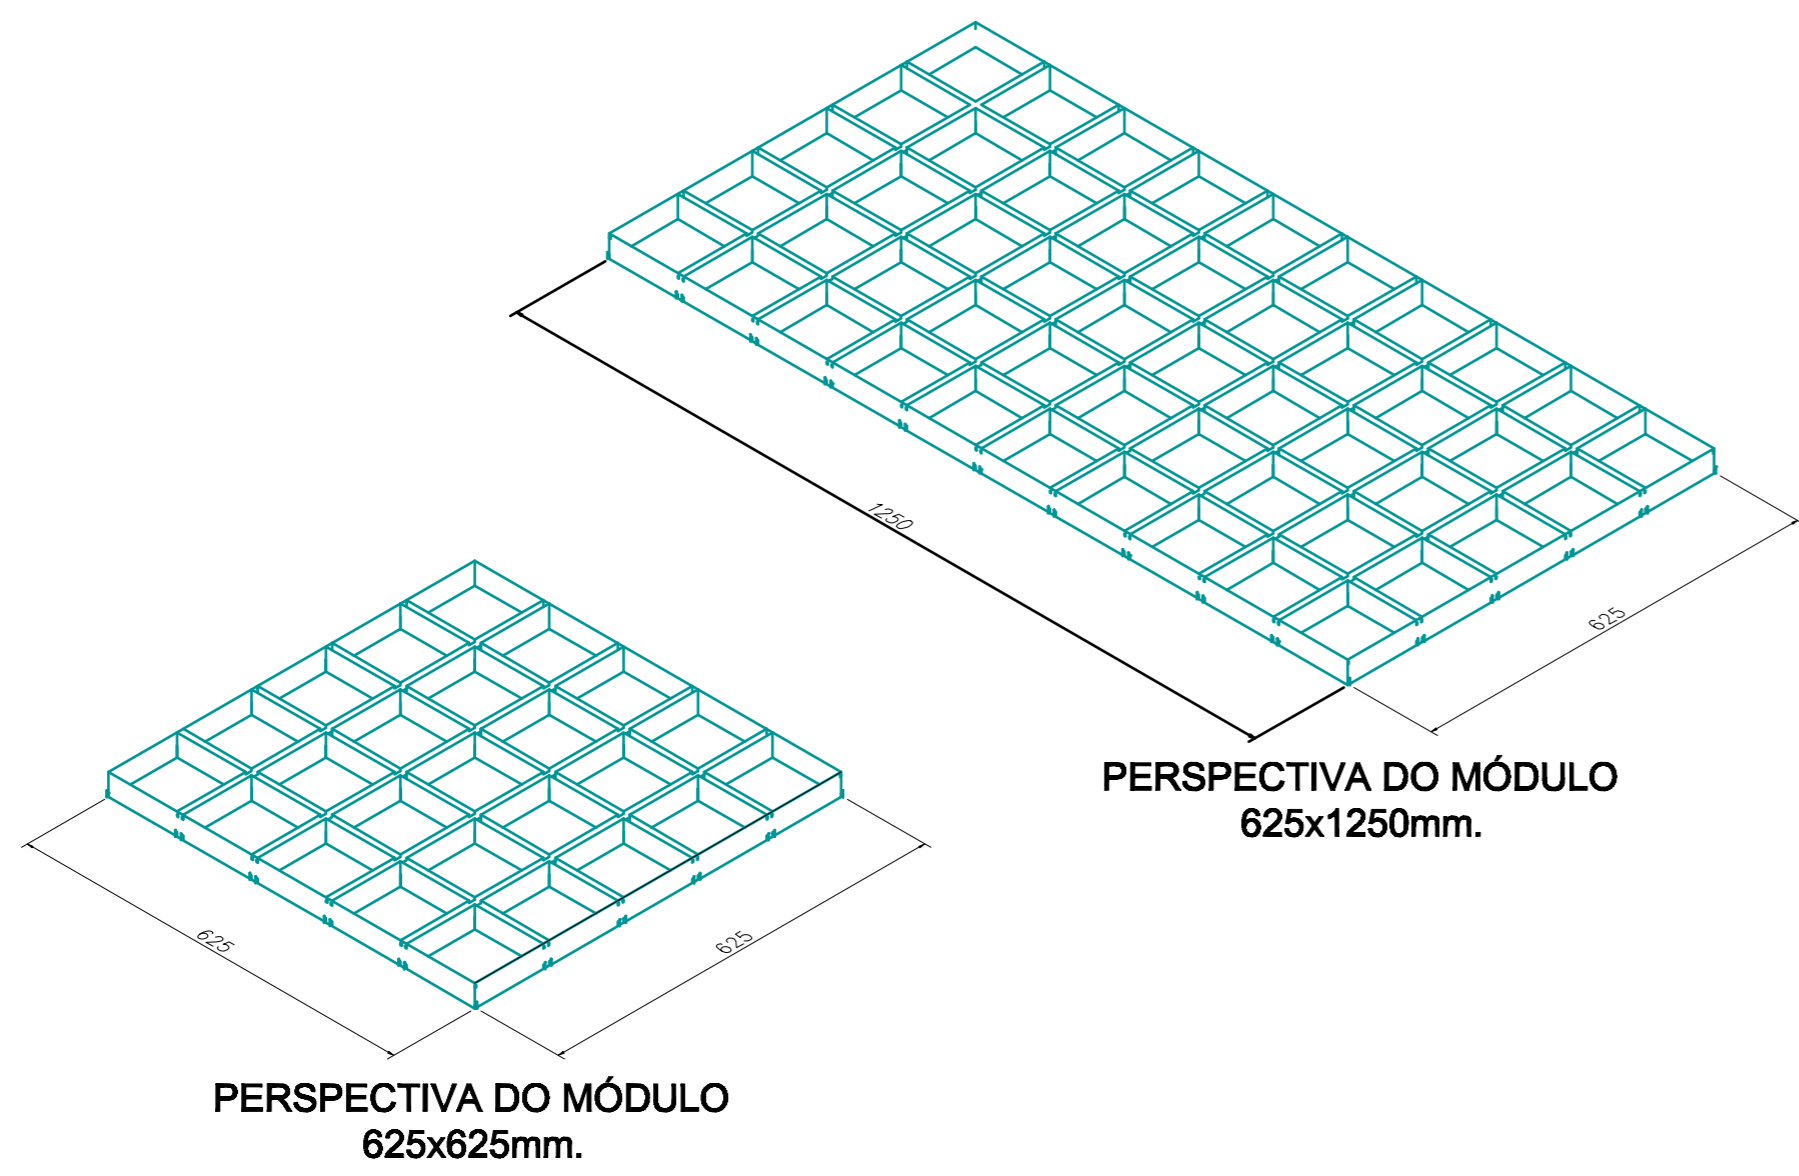

CORTE DEMONSTRATIVO

PERSPECTIVA MONTAGEM SM-T15
Escala: S/E

NOTAS:
DIMENSÕES EM MILÍMETROS SALVO INDICAÇÃO CONTRÁRIA.

	Produto: FORRO SM-T15
	Aplicação: FORRO
	Desenho: DETALHE, PERSPECTIVA E CORTES
	Escala: 1:1, 1:5 e 1:8 / PERSPECTIVAS SEM ESCALA