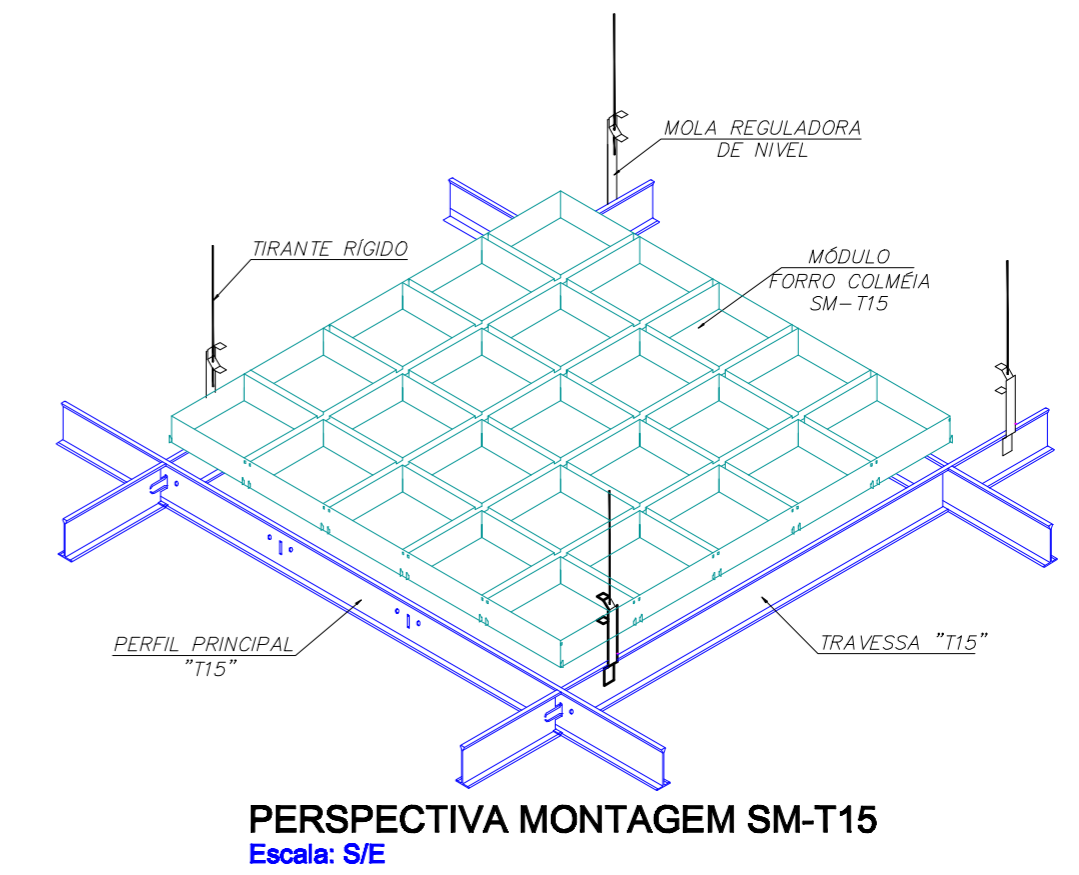

CORTE DEMONSTRATIVO

PERSPECTIVA MONTAGEM SM-T15
Escala: S/E

NOTAS:
DIMENSÕES EM MILÍMETROS SALVO INDICAÇÃO CONTRÁRIA.

	Produto: FORRO SM-T15
	Aplicação: FORRO
	Desenho: DETALHE, PERSPECTIVA E CORTES
	Escala: 1:1, 1:5 e 1:8 / PERSPECTIVAS SEM ESCALA