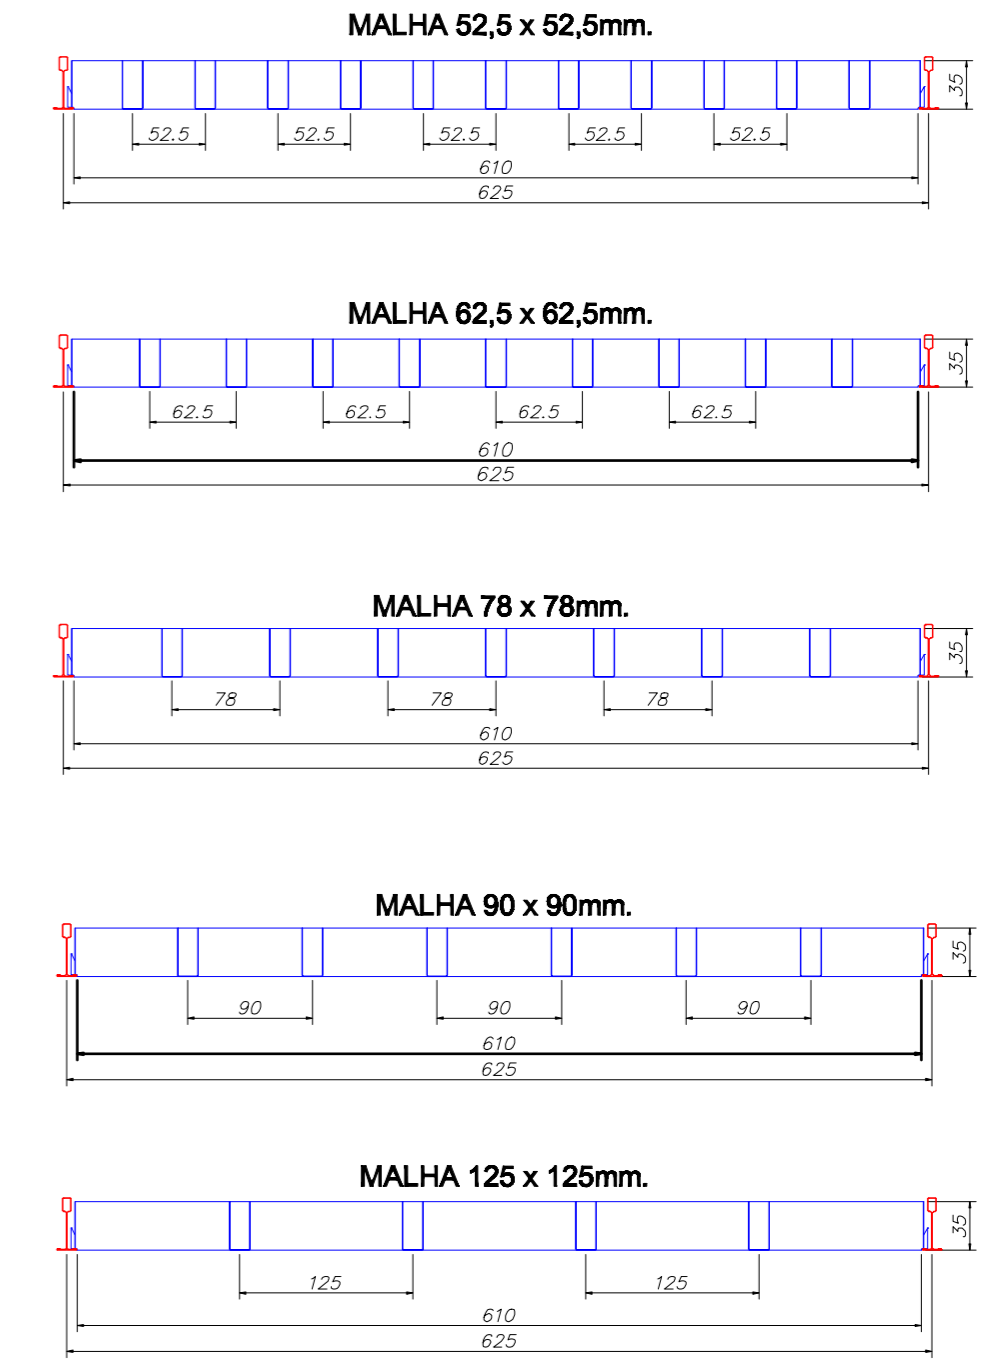

CORTE DEMONSTRATIVO

PERSPECTIVA MONTAGEM SM-T15
Escala: S/E

NOTAS:
DIMENSÕES EM MILÍMETROS SALVO INDICAÇÃO CONTRÁRIA.

	Produto: FORRO SM-T15
	Aplicação: FORRO
	Desenho: DETALHE, PERSPECTIVA E CORTES
	Escala: 1:1, 1:5 e 1:8 / PERSPECTIVAS SEM ESCALA