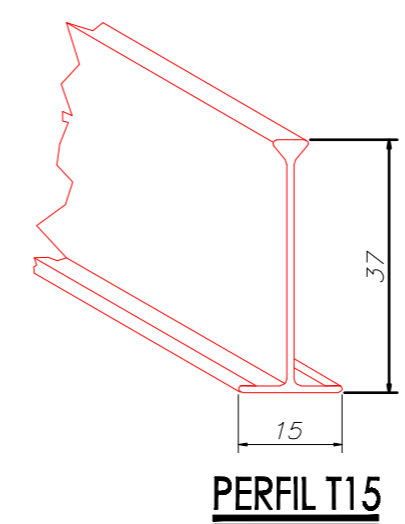

CORTE DEMONSTRATIVO

PERSPECTIVA MONTAGEM SM-T15
Escala: S/E

NOTAS:
DIMENSÕES EM MILÍMETROS SALVO INDICAÇÃO CONTRÁRIA.

	Produto: FORRO SM-T15
	Aplicação: FORRO
	Desenho: DETALHE, PERSPECTIVA E CORTES
	Escala: 1:1, 1:5 e 1:8 / PERSPECTIVAS SEM ESCALA