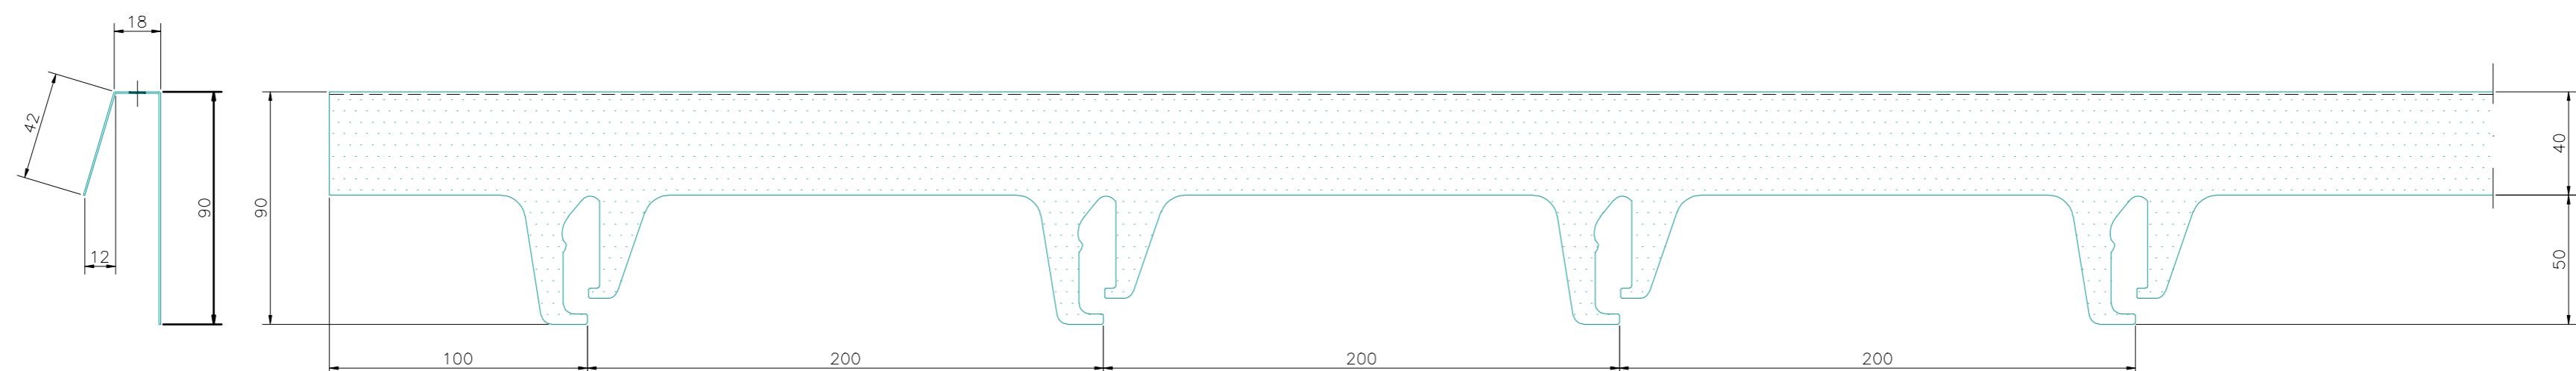

FORRO LINEAR SM-V200
ESCALA: 1:2

DETALHE DA LÂMINA DO FORRO SM-V200
ESCALA: 1:1

ESQUEMA DE MONTAGEM

PORTA LÂMINAS DO FORRO SM-V200
ESCALA: 1:2

NOTAS:
DIMENSÕES EM MILÍMETROS SALVO INDICAÇÃO CONTRÁRIA.

	Produto: FORRO LINEAR SM-V200
	Aplicação: FORROS
	Desenho: PERSPECTIVA, DETALHES E CORTE
	Escala: INDICADA