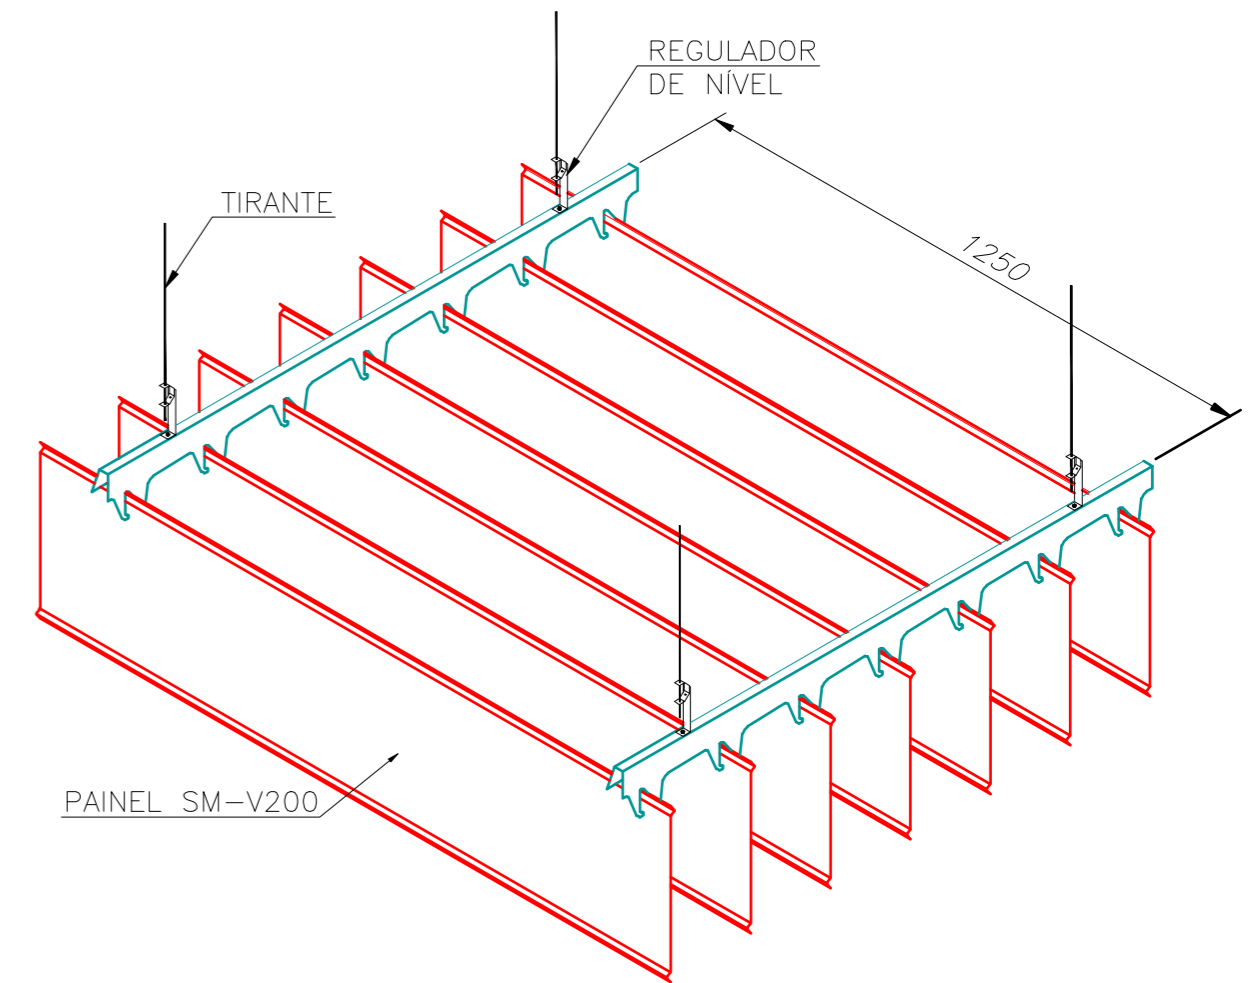

FORRO LINEAR SM-V200
ESCALA: 1:2

DETALHE DA LÂMINA DO FORRO SM-V200
ESCALA: 1:1

ESQUEMA DE MONTAGEM

PORTA LÂMINAS DO FORRO SM-V200
ESCALA: 1:2

NOTAS:
DIMENSÕES EM MILÍMETROS SALVO INDICAÇÃO CONTRÁRIA.

	Produto: FORRO LINEAR SM-V200
	Aplicação: FORROS
	Desenho: PERSPECTIVA, DETALHES E CORTE
	Escala: INDICADA