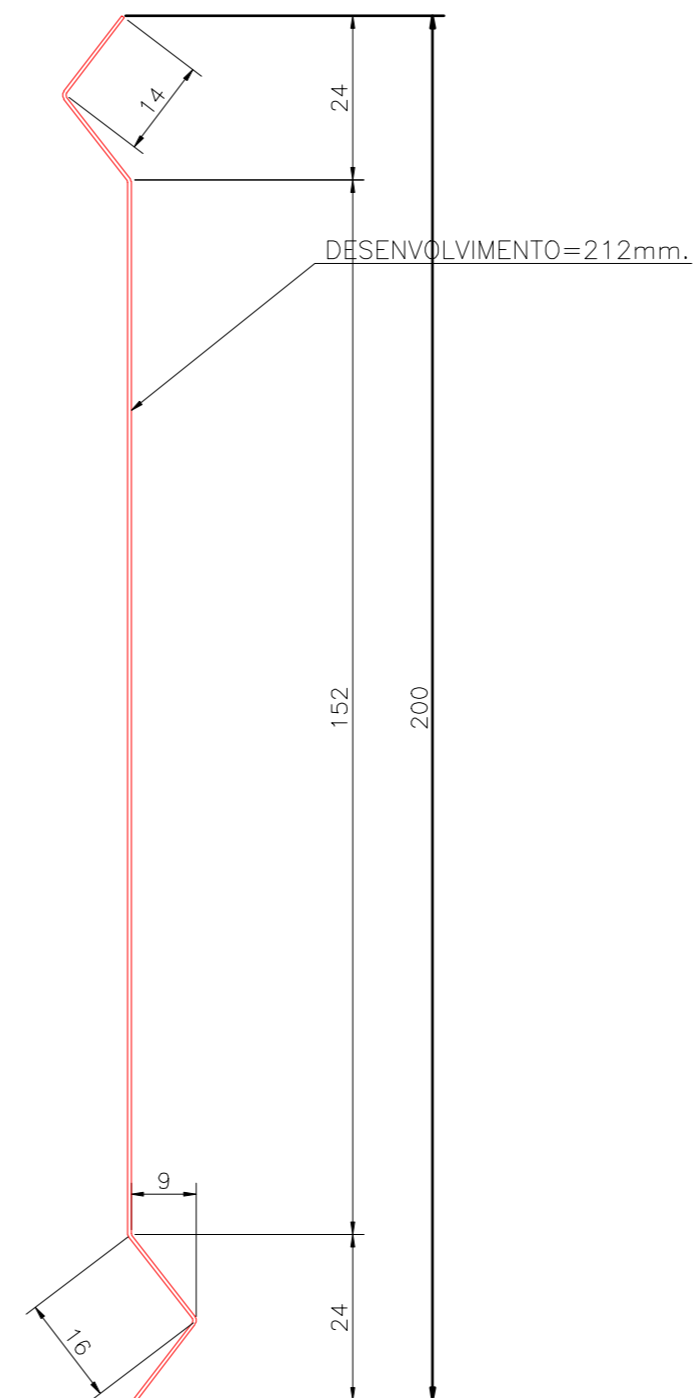

FORRO LINEAR SM-V200
ESCALA: 1:2

DETALHE DA LÂMINA DO FORRO SM-V200
ESCALA: 1:1

ESQUEMA DE MONTAGEM

PORTA LÂMINAS DO FORRO SM-V200
ESCALA: 1:2

NOTAS:
DIMENSÕES EM MILÍMETROS SALVO INDICAÇÃO CONTRÁRIA.

	Produto: FORRO LINEAR SM-V200
	Aplicação: FORROS
	Desenho: PERSPECTIVA, DETALHES E CORTE
	Escala: INDICADA